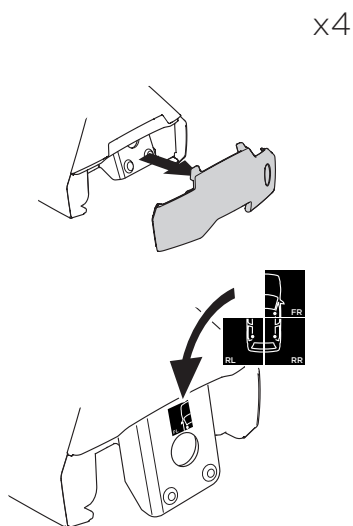

1

Kit 5039 VOLVO S90, 4-dr Sedan, 16-

ISO 11154-E

1 KIT + FOOT PACK 2

2

3

THULE WingBar Evo	THULE WingBar Edge	THULE WingBar	THULE SquareBar	Evo X (scale)	Edge X (scale)
VOLVO S90, 4-dr Sedan, 16-				44.5	H

THULE ProBar	THULE SlideBar	X (mm/inch)		
VOLVO S90, 4-dr Sedan, 16-		1096 mm / 43 1/8"		

THULE WingBar Evo	THULE WingBar Edge	THULE WingBar	THULE SquareBar	Evo Y (scale)	Edge Y (scale)
VOLVO S90, 4-dr Sedan, 16-				42.5	L

THULE ProBar	THULE SlideBar	Y (mm/inch)		
VOLVO S90, 4-dr Sedan, 16-		1076 mm / 42 3/8"		

	W (mm/inch)	Z (mm/inch)
VOLVO S90, 4-dr Sedan, 16-	690 mm / 27 1/8"	285 mm / 11 1/4"