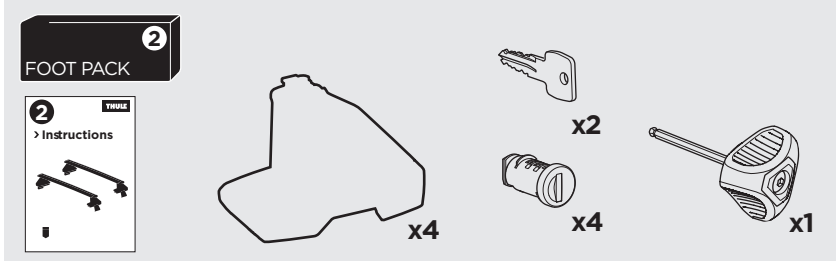

1

Kit 5039 VOLVO S90, 4-dr Sedan, 16-

ISO 11154-E

1 KIT + FOOT PACK 2

2

3

THULE WingBar Evo	THULE WingBar Edge	THULE WingBar	THULE SquareBar	Evo X (scale)	Edge X (scale)
VOLVO S90, 4-dr Sedan, 16-				44.5	H

THULE ProBar	THULE SlideBar	X (mm/inch)		
VOLVO S90, 4-dr Sedan, 16-		1096 mm / 43 1/8"		

THULE WingBar Evo	THULE WingBar Edge	THULE WingBar	THULE SquareBar	Evo Y (scale)	Edge Y (scale)
VOLVO S90, 4-dr Sedan, 16-				42.5	L

THULE ProBar	THULE SlideBar	Y (mm/inch)		
VOLVO S90, 4-dr Sedan, 16-		1076 mm / 42 3/8"		

	W (mm/inch)	Z (mm/inch)
VOLVO S90, 4-dr Sedan, 16-	690 mm / 27 1/8"	285 mm / 11 1/4"