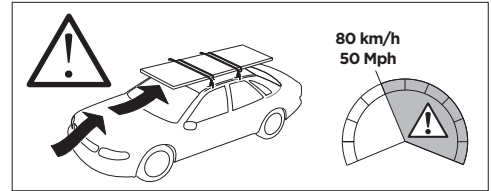

1

Kit 5039 VOLVO S90, 4-dr Sedan, 16-

ISO 11154-E

1 KIT + FOOT PACK 2

2

3

THULE WingBar Evo	THULE WingBar Edge	THULE WingBar	THULE SquareBar	Evo X (scale)	Edge X (scale)
VOLVO S90, 4-dr Sedan, 16-				44.5	H

THULE ProBar	THULE SlideBar	X (mm/inch)		
VOLVO S90, 4-dr Sedan, 16-		1096 mm / 43 1/8"		

THULE WingBar Evo	THULE WingBar Edge	THULE WingBar	THULE SquareBar	Evo Y (scale)	Edge Y (scale)
VOLVO S90, 4-dr Sedan, 16-				42.5	L

THULE ProBar	THULE SlideBar	Y (mm/inch)		
VOLVO S90, 4-dr Sedan, 16-		1076 mm / 42 3/8"		

	W (mm/inch)	Z (mm/inch)
VOLVO S90, 4-dr Sedan, 16-	690 mm / 27 1/8"	285 mm / 11 1/4"