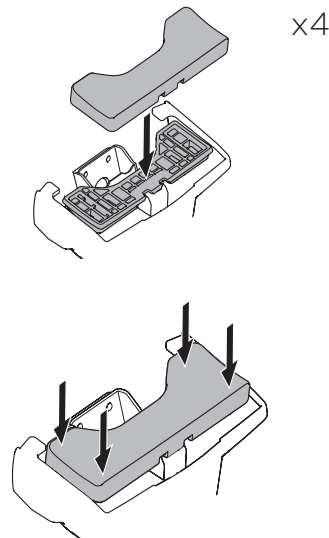

1

Kit 5039 VOLVO S90, 4-dr Sedan, 16-

ISO 11154-E

1 KIT + FOOT PACK 2

2

3

THULE WingBar Evo	THULE WingBar Edge	THULE WingBar	THULE SquareBar	Evo X (scale)	Edge X (scale)
VOLVO S90, 4-dr Sedan, 16-				44.5	H

THULE ProBar	THULE SlideBar	X (mm/inch)		
VOLVO S90, 4-dr Sedan, 16-		1096 mm / 43 1/8"		

THULE WingBar Evo	THULE WingBar Edge	THULE WingBar	THULE SquareBar	Evo Y (scale)	Edge Y (scale)
VOLVO S90, 4-dr Sedan, 16-				42.5	L

THULE ProBar	THULE SlideBar	Y (mm/inch)		
VOLVO S90, 4-dr Sedan, 16-		1076 mm / 42 3/8"		

	W (mm/inch)	Z (mm/inch)
VOLVO S90, 4-dr Sedan, 16-	690 mm / 27 1/8"	285 mm / 11 1/4"