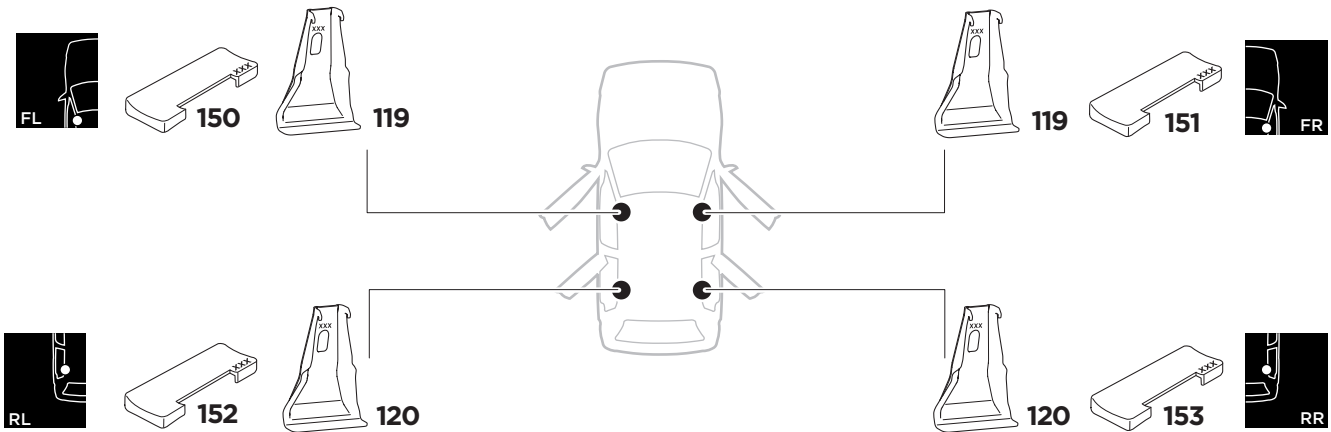

1

Kit 5039 VOLVO S90, 4-dr Sedan, 16-

ISO 11154-E

1 KIT + FOOT PACK 2

2

3

THULE WingBar Evo	THULE WingBar Edge	THULE WingBar	THULE SquareBar	Evo X (scale)	Edge X (scale)
VOLVO S90, 4-dr Sedan, 16-				44.5	H

THULE ProBar	THULE SlideBar	X (mm/inch)		
VOLVO S90, 4-dr Sedan, 16-		1096 mm / 43 1/8"		

THULE WingBar Evo	THULE WingBar Edge	THULE WingBar	THULE SquareBar	Evo Y (scale)	Edge Y (scale)
VOLVO S90, 4-dr Sedan, 16-				42.5	L

THULE ProBar	THULE SlideBar	Y (mm/inch)		
VOLVO S90, 4-dr Sedan, 16-		1076 mm / 42 3/8"		

	W (mm/inch)	Z (mm/inch)
VOLVO S90, 4-dr Sedan, 16-	690 mm / 27 1/8"	285 mm / 11 1/4"