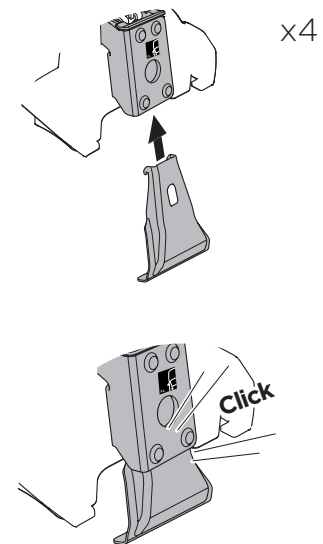

1

Kit 5039 VOLVO S90, 4-dr Sedan, 16-

ISO 11154-E

1 KIT + FOOT PACK 2

2

3

THULE WingBar Evo	THULE WingBar Edge	THULE WingBar	THULE SquareBar	Evo X (scale)	Edge X (scale)
VOLVO S90, 4-dr Sedan, 16-				44.5	H

THULE ProBar	THULE SlideBar	X (mm/inch)		
VOLVO S90, 4-dr Sedan, 16-		1096 mm / 43 1/8"		

THULE WingBar Evo	THULE WingBar Edge	THULE WingBar	THULE SquareBar	Evo Y (scale)	Edge Y (scale)
VOLVO S90, 4-dr Sedan, 16-				42.5	L

THULE ProBar	THULE SlideBar	Y (mm/inch)		
VOLVO S90, 4-dr Sedan, 16-		1076 mm / 42 3/8"		

	W (mm/inch)	Z (mm/inch)
VOLVO S90, 4-dr Sedan, 16-	690 mm / 27 1/8"	285 mm / 11 1/4"