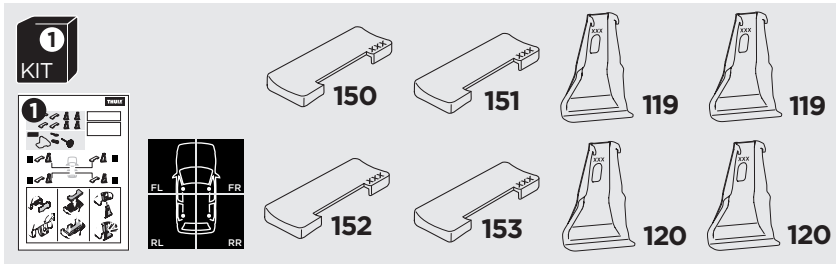

1

Kit 5039 VOLVO S90, 4-dr Sedan, 16-

ISO 11154-E

1 KIT + FOOT PACK 2

2

3

THULE WingBar Evo	THULE WingBar Edge	THULE WingBar	THULE SquareBar	Evo X (scale)	Edge X (scale)
VOLVO S90, 4-dr Sedan, 16-				44.5	H

THULE ProBar	THULE SlideBar	X (mm/inch)		
VOLVO S90, 4-dr Sedan, 16-		1096 mm / 43 1/8"		

THULE WingBar Evo	THULE WingBar Edge	THULE WingBar	THULE SquareBar	Evo Y (scale)	Edge Y (scale)
VOLVO S90, 4-dr Sedan, 16-				42.5	L

THULE ProBar	THULE SlideBar	Y (mm/inch)		
VOLVO S90, 4-dr Sedan, 16-		1076 mm / 42 3/8"		

	W (mm/inch)	Z (mm/inch)
VOLVO S90, 4-dr Sedan, 16-	690 mm / 27 1/8"	285 mm / 11 1/4"